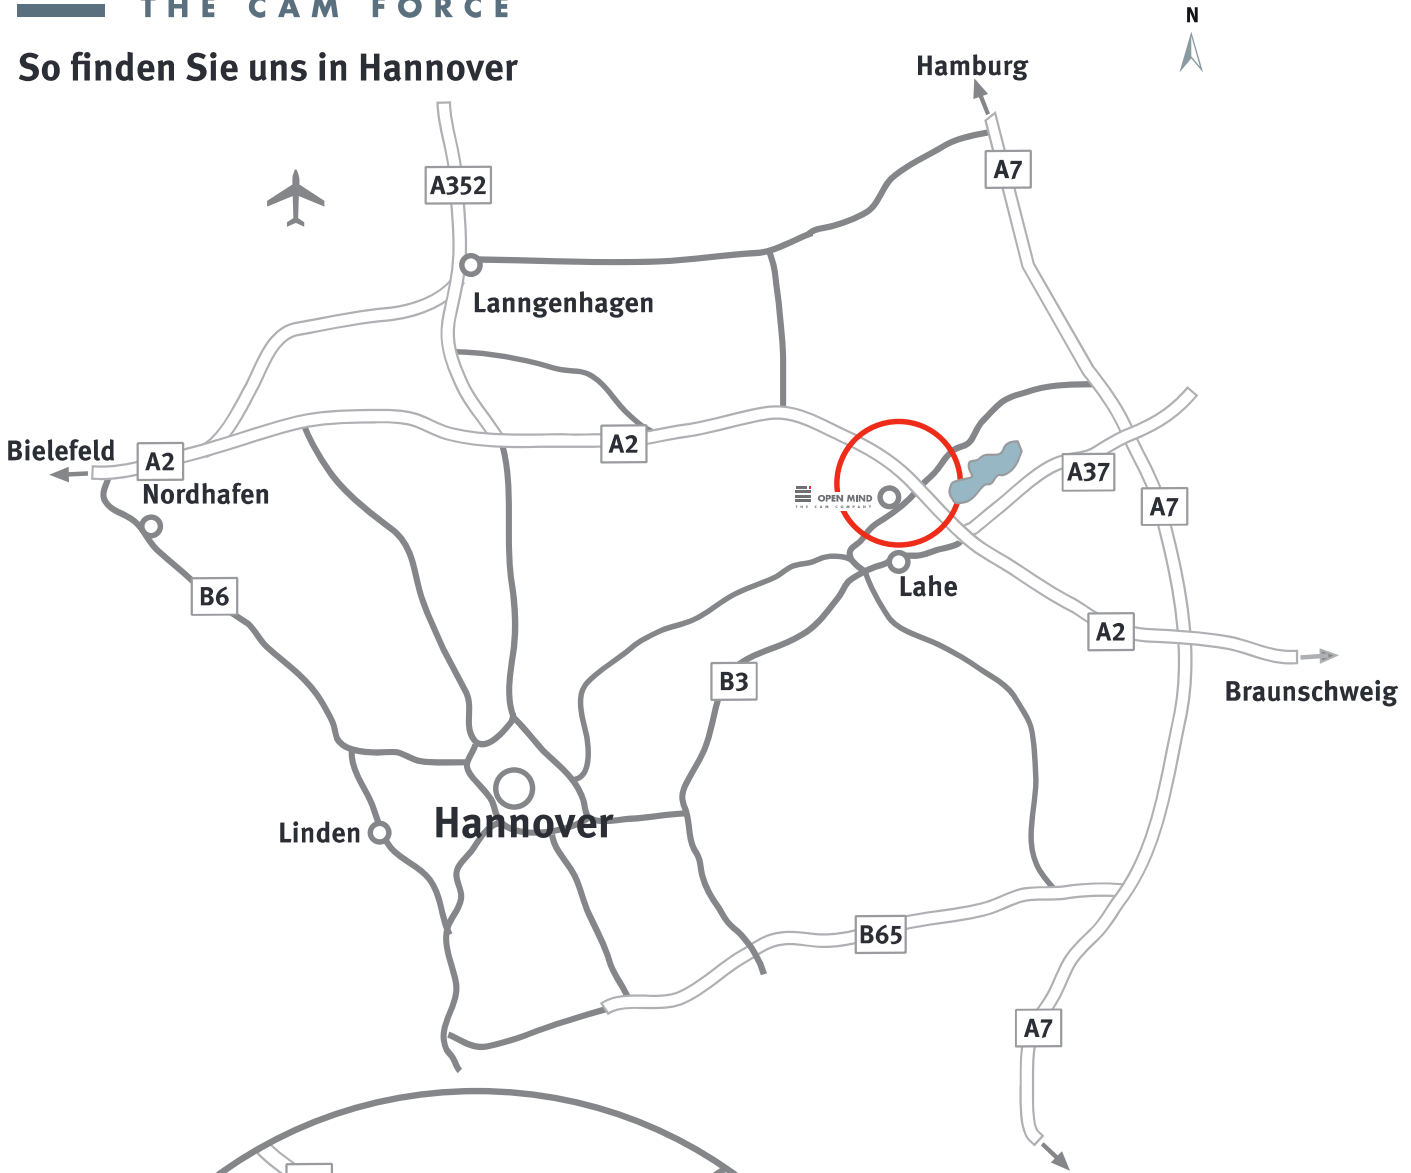

So finden Sie uns in Hannover

A2 Braunschweig/Dortmund

- Ausfahrt Hannover-Lahe
- rechts abbiegen auf Kirchhorster Straße
- vor „Mercure Hotel Hannover Oldenburger Allee“ rechts abbiegen auf Oldenburger Allee
- bei Weggabelung rechts halten und sofort links auf den Parkplatz einfahren

Stadtbahn Hannover

- Linie 3 Richtung Altwarmbüchen, Haltestelle Oldenburger Allee
- Fußweg ca. 3 Minuten, zuerst Richtung „Mercure Hotel Hannover Oldenburger Allee“, dann rechts in die Oldenburger Allee, gerade auf das rote Backsteingebäude zu