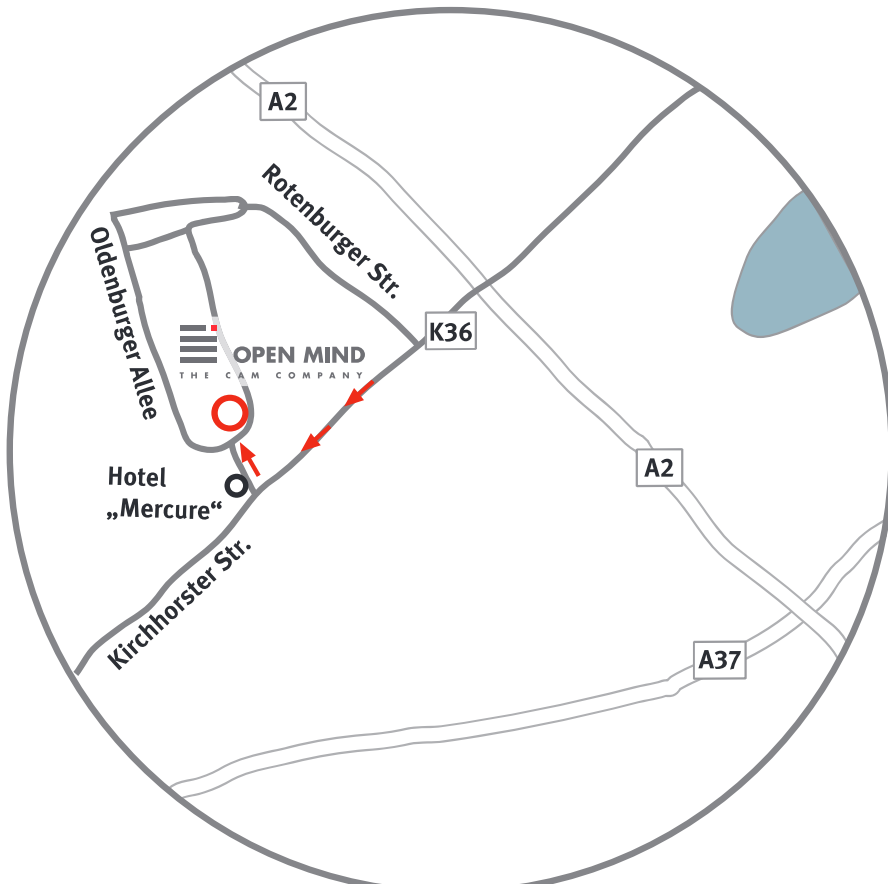

So finden Sie uns in Hannover

A2 Braunschweig/Dortmund

- Ausfahrt Hannover-Lahe
- rechts abbiegen auf Kirchhorster Straße
- vor „Mercure Hotel Hannover Oldenburger Allee“ rechts abbiegen auf Oldenburger Allee
- bei Weggabelung rechts halten und sofort links auf den Parkplatz einfahren

Stadtbahn Hannover

- Linie 3 Richtung Altwarmbüchen, Haltestelle Oldenburger Allee
- Fußweg ca. 3 Minuten, zuerst Richtung „Mercure Hotel Hannover Oldenburger Allee“, dann rechts in die Oldenburger Allee, gerade auf das rote Backsteingebäude zu