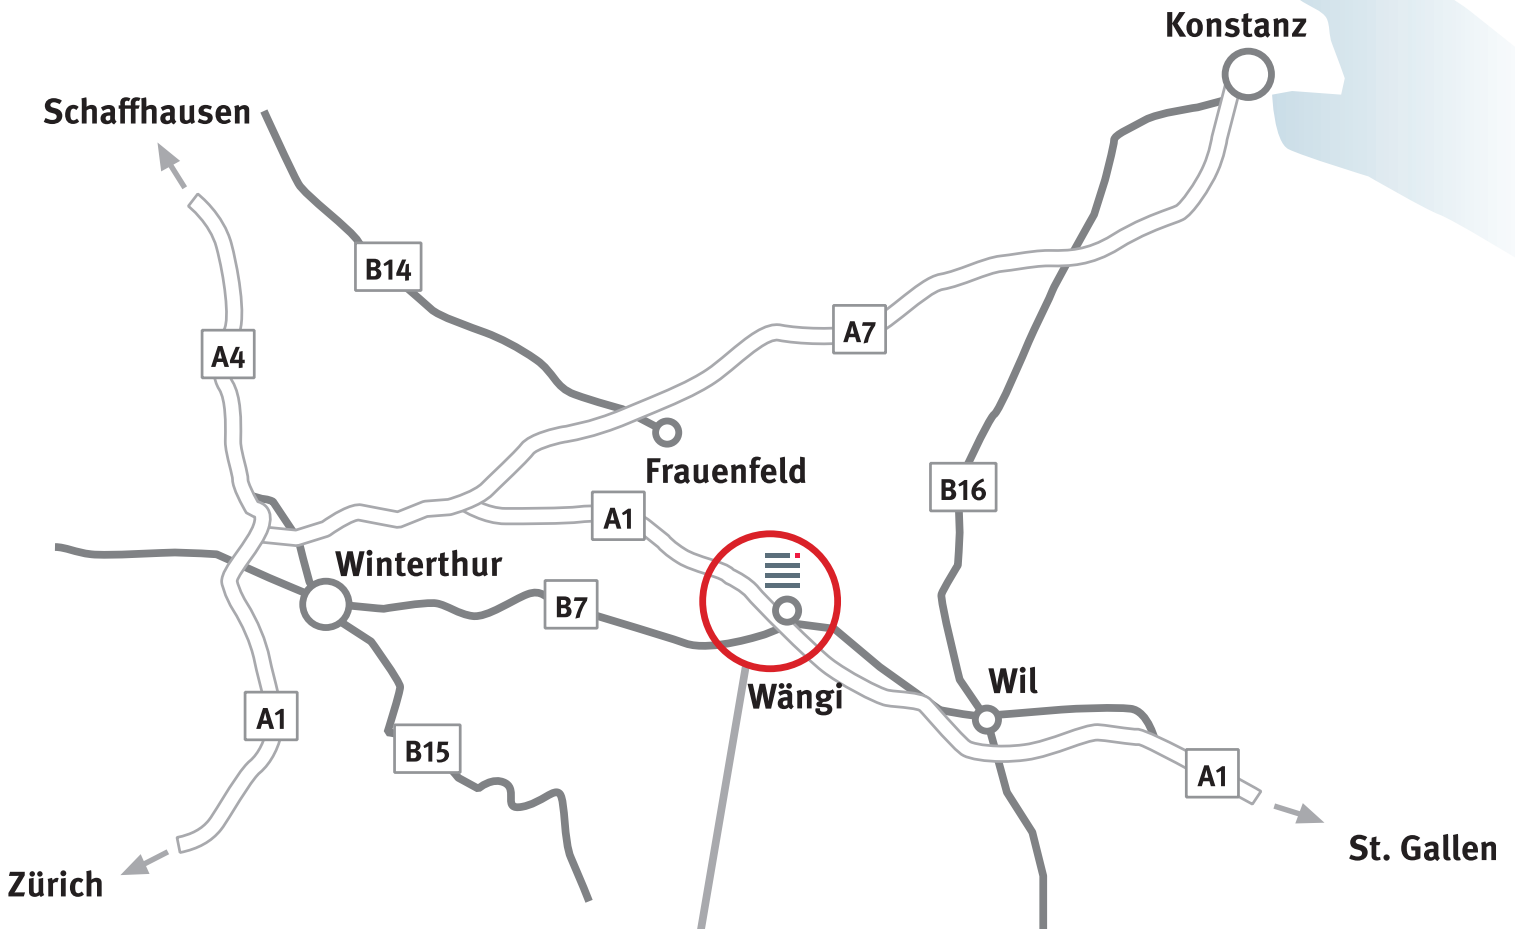

So finden Sie uns in Wängi

- A1/E60: Ausfahrt 75-Matzingen
- Im Kreisverkehr in Richtung Matzingen Wängi
- Im nächsten Kreisverkehr erste Ausfahrt Frauenfelderstrasse in Richtung Wil/Wängi
- Nach ca. 1,7 km auf der rechten Seite ist die OPEN MIND Technologies Schweiz GmbH (gleiches Gebäude wie die MUREX AG)
- Bitte verwenden Sie die Parkplätze Nr. 1-4 und die Besucherparkplätze